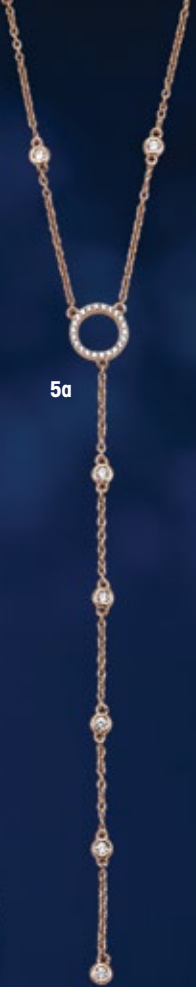

3e

14K Diamond Pendant
1/2 ctw, **\$1199**
Reg \$1499

3f

14K Diamond Earrings
1/2 ctw, **\$1199** Reg \$1499
3/4 ctw, **\$1799** Reg \$2249
1 ctw, **\$2199** Reg \$2749

3g

14K Diamond Pendant,
1/4 ctw, **\$599** Reg \$749
1/2 ctw, **\$999** Reg \$1249
3/4 ctw, **\$1699** Reg \$2129
1 ctw, **\$1999** Reg \$2499

5g

14K Diamond Earrings
\$199 Reg \$249

5h

14K Diamond Earrings
\$199 Reg \$249

5j

14K Diamond Necklace
3/8 ctw, \$1499 Reg \$1879

5k

14K Diamond Bracelet
1/5 ctw, \$699 Reg \$879

5a

14K Diamond Necklace
1/2 ctw
\$1299
Reg \$1629

5b

14K Diamond Necklace
\$199 Reg \$249

14K Diamond Necklace
1/4 ctw
\$699
Reg \$879

5c

5d

14K Diamond Necklace
1/3 ctw, \$899
Reg \$1129

5e

14K Diamond Necklace
1/6 ctw
\$499
Reg \$629

5m

14K Diamond Earrings
1/3 ctw, \$699 Reg \$879

6a

14K Diamond Pendant
1/4 ctw, **\$899** Reg \$1129
1/2 ctw, **\$1499** Reg \$1879
3/4 ctw, **\$1999** Reg \$2499