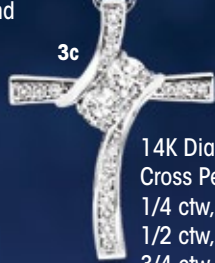

2m

2p

2q

Gold and Silver
Diamond Earrings
\$399 Reg \$499

Gold and Silver
Diamond Pendant
\$399 Reg \$499

2n

YOUR CHOICE
Gold Diamond
Pendants
1/5 ctw, **\$499**
Reg \$629

2w

2x

YOUR CHOICE
14K Diamond
Bolo Bracelet
1/4 ctw, **\$999**
Reg \$1249

2u

14K Diamond Ring
1/5 ctw, **\$599**
Reg \$749

2v

Silver Diamond Bangle
1/4 ctw, **\$299** Reg \$379

3a

Silver Diamond Pendant, **\$99**
Reg \$129

3b

Silver Diamond Cross, **\$99**
Reg \$129

3c

14K Diamond Cross Pendant
1/4 ctw, **\$599** Reg \$749
1/2 ctw, **\$999** Reg \$1249
3/4 ctw, **\$1699** Reg \$2129
1 ctw, **\$1999** Reg \$2499

3d

14K Diamond Earrings
5/8 ctw, **\$1499**
Reg \$1879

3e

14K Diamond Pendant
1/2 ctw, **\$1199**
Reg \$1499

3f

14K Diamond Earrings
1/2 ctw, **\$1199** Reg \$1499
3/4 ctw, **\$1799** Reg \$2249
1 ctw, **\$2199** Reg \$2749

3g

14K Diamond Pendant,
1/4 ctw, **\$599** Reg \$749
1/2 ctw, **\$999** Reg \$1249
3/4 ctw, **\$1699** Reg \$2129
1 ctw, **\$1999** Reg \$2499