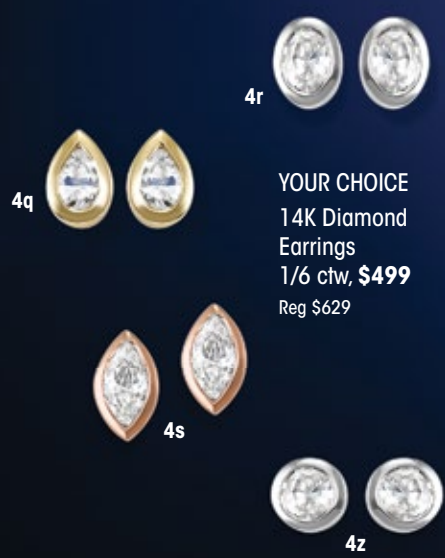

3p

14K Diamond Earrings
1/4 ctw, **\$599**
Reg \$749

3q

14K Diamond Earrings
1/3 ctw, **\$699**
Reg \$879

3r

Gold Diamond Pendant
1/4 ctw, **\$599** Reg \$749

3n

14K Diamond Ring,
1 ctw, **\$2499**
Reg \$3129

3s

Silver Ring
\$99 Reg \$129

3t

Silver Bangle
\$199 Reg \$249

3u

Silver Bracelet
\$399
Reg \$499

YOUR CHOICE
14K Diamond
Pendants
1/10 ctw, **\$399**
Reg \$499

YOUR CHOICE
14K Diamond
Pendants
\$299 Reg \$379

YOUR CHOICE
14K Diamond
Earrings
\$299 Reg \$379

dainty delicacies™

YOUR CHOICE
14K Diamond
Earrings
1/6 ctw, **\$499**
Reg \$629

YOUR CHOICE
14K Diamond Rings
\$299 Reg \$379

Giulia™

5f

14K Diamond Earrings
\$199 Reg \$249