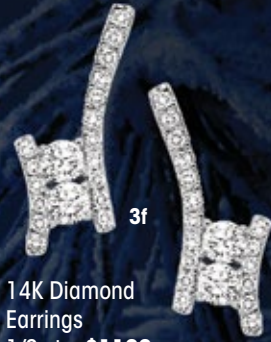

2x

YOUR CHOICE
14K Diamond
Bolo Bracelet
1/4 ctw, **\$999**
Reg \$1249

2u

14K Diamond Ring
1/5 ctw, **\$599**
Reg \$749

2v

Silver Diamond Bangle
1/4 ctw, **\$299** Reg \$379

3a

Silver Diamond Pendant, **\$99**
Reg \$129

3b

Silver Diamond Cross, **\$99**
Reg \$129

3c

14K Diamond Cross Pendant
1/4 ctw, **\$599** Reg \$749
1/2 ctw, **\$999** Reg \$1249
3/4 ctw, **\$1699** Reg \$2129
1 ctw, **\$1999** Reg \$2499

3d

14K Diamond Earrings
5/8 ctw, **\$1499**
Reg \$1879

3e

14K Diamond Pendant
1/2 ctw, **\$1199**
Reg \$1499

3f

14K Diamond Earrings
1/2 ctw, **\$1199** Reg \$1499
3/4 ctw, **\$1799** Reg \$2249
1 ctw, **\$2199** Reg \$2749

3g

14K Diamond Pendant,
1/4 ctw, **\$599** Reg \$749
1/2 ctw, **\$999** Reg \$1249
3/4 ctw, **\$1699** Reg \$2129
1 ctw, **\$1999** Reg \$2499

Twogether™
When ONE plus ONE equals US™

14K Diamond Ring
1/2 ctw, **\$1199** Reg \$1499

3j

14K Two Tone Diamond Ring
1/2 ctw, **\$999**
Reg \$1249

3k

14K Diamond Ring
1/2 ctw, **\$1199** Reg \$1499

14K Diamond Ring
1/4 ctw, **\$599** Reg \$749
1/2 ctw, **\$999** Reg \$1249
3/4 ctw, **\$1699** Reg \$2129
1 ctw, **\$1999** Reg \$2499
1 1/2 ctw, **\$3999** Reg \$4999
2 ctw, **\$5999** Reg \$7499