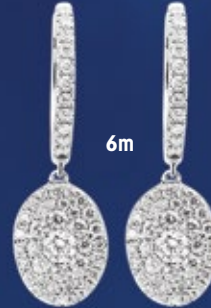

6d

14K Diamond Earrings
1/2 ctw, **\$1299** Reg \$1629
3/4 ctw, **\$1999** Reg \$2499
1 ctw, **\$2499** Reg \$3129

6e

6f

14K Diamond Ring
1/4 ctw, **\$899** Reg \$1129
1/2 ctw, **\$1499** Reg \$1879
3/4 ctw, **\$1999** Reg \$2499

6k

YOUR CHOICE
14K Diamond Pendants
1/4 ctw, **\$699** Reg \$879
1/2 ctw, **\$999** Reg \$1249

6g

6j

6h

6m

6n

6p

YOUR CHOICE
14K Diamond Earrings
1/2 ctw, **\$999**
Reg \$1249

6s

6r

YOUR CHOICE
14K Diamond Rings
1/4 ctw, **\$699** Reg \$879
1/2 ctw, **\$999** Reg \$1249

6q

6t

7a

14K Diamond Earrings
1/10 ctw, **\$199** Reg \$249
1/4 ctw, **\$399** Reg \$499
1/2 ctw, **\$999** Reg \$1249
3/4 ctw, **\$1799** Reg \$2249
1 ctw, **\$2499** Reg \$3129

7b

14K Diamond Pendant
1/10 ct, **\$249** Reg \$319
1/4 ct, **\$499** Reg \$629
1/2 ct, **\$1399** Reg \$1749

7d

14K Diamond Earrings
1/4 ctw, **\$499** Reg \$629
1/2 ctw, **\$999** Reg \$1249
3/4 ctw, **\$1299** Reg \$1629
1 ctw, **\$1999** Reg \$2499