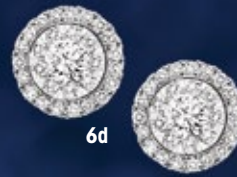

5e

14K Diamond Necklace
1/6 ctw
\$499
Reg \$629

5m

14K Diamond Earrings
1/3 ctw, \$699 Reg \$879

6a

14K Diamond Pendant
1/4 ctw, **\$899** Reg \$1129
1/2 ctw, **\$1499** Reg \$1879
3/4 ctw, **\$1999** Reg \$2499

6b

14K Diamond Earrings
14 ctw, **\$799** Reg \$999
1/2 ctw, **\$1299** Reg \$1629
3/4 ctw, **\$1799** Reg \$2249

6c

14K Diamond Pendant
1/3 ctw, **\$799** Reg \$999
1/2 ctw, **\$1399** Reg \$1749
3/4 ctw, **\$1799** Reg \$2249

6d

14K Diamond Earrings
1/2 ctw, **\$1299** Reg \$1629
3/4 ctw, **\$1999** Reg \$2499
1 ctw, **\$2499** Reg \$3129

6e

6f

14K Diamond Ring
1/4 ctw, **\$899** Reg \$1129
1/2 ctw, **\$1499** Reg \$1879
3/4 ctw, **\$1999** Reg \$2499