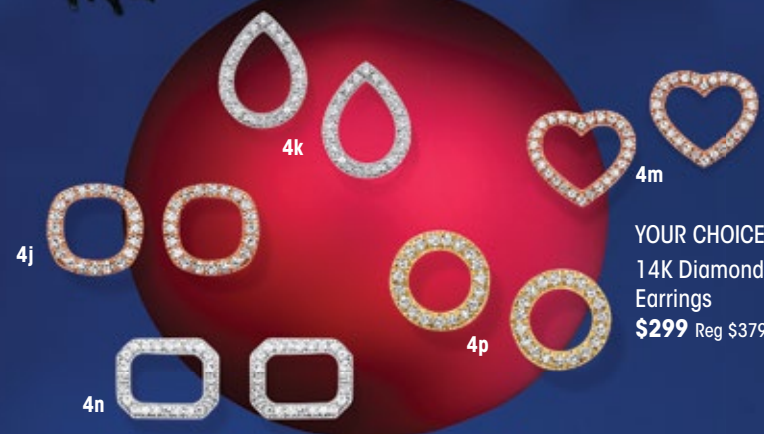

3p

14K Diamond Earrings
1/4 ctw, **\$599**
Reg \$749

3q

14K Diamond Earrings
1/3 ctw, **\$699**
Reg \$879

3r

Gold Diamond Pendant
1/4 ctw, **\$599** Reg \$749

3n

14K Diamond Ring,
1 ctw, **\$2499**
Reg \$3129

3s

Silver Ring
\$99 Reg \$129

3t

Silver Bangle
\$199 Reg \$249

3u

Silver Bracelet
\$399
Reg \$499

YOUR CHOICE
14K Diamond
Pendants
1/10 ctw, **\$399**
Reg \$499

YOUR CHOICE
14K Diamond
Pendants
\$299 Reg \$379

YOUR CHOICE
14K Diamond
Earrings
\$299 Reg \$379

dainty delicacies™

YOUR CHOICE
14K Diamond
Earrings
1/6 ctw, **\$499**
Reg \$629

YOUR CHOICE
14K Diamond Rings
\$299 Reg \$379

Giulia™

5f

14K Diamond Earrings
\$199 Reg \$249