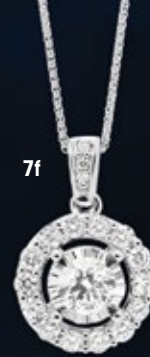

YOUR CHOICE
14K Diamond Earrings
1/2 ctw, **\$999**
Reg \$1249

6s

6r

YOUR CHOICE
14K Diamond Rings
1/4 ctw, **\$699** Reg \$879
1/2 ctw, **\$999** Reg \$1249

6q

6t

7a

14K Diamond Earrings
1/10 ctw, **\$199** Reg \$249
1/4 ctw, **\$399** Reg \$499
1/2 ctw, **\$999** Reg \$1249
3/4 ctw, **\$1799** Reg \$2249
1 ctw, **\$2499** Reg \$3129

7b

14K Diamond Pendant
1/10 ct, **\$249** Reg \$319
1/4 ct, **\$499** Reg \$629
1/2 ct, **\$1399** Reg \$1749

7d

14K Diamond Earrings
1/4 ctw, **\$499** Reg \$629
1/2 ctw, **\$999** Reg \$1249
3/4 ctw, **\$1299** Reg \$1629
1 ctw, **\$1999** Reg \$2499

7e

14K Diamond Pendant
1/2 ctw, **\$1499** Reg \$1879
3/4 ctw, **\$1999** Reg \$2499
1 ctw, **\$2999** Reg \$3749

7f

14K Diamond Pendant
1/2 ctw, **\$1499** Reg \$1879
3/4 ctw, **\$1999** Reg \$2499
1 ctw, **\$2999** Reg \$3749

7g

14K Diamond Engagement Ring
1/4 ctw, **\$599** Reg \$749
1/2 ctw, **\$999** Reg \$1249

14K Diamond Pendant
1/10 ct, **\$249** Reg \$319
1/4 ct, **\$499** Reg \$629
1/2 ct, **\$1399** Reg \$1749

7h

14K Diamond Ring
1 ctw, **\$2499**
Reg \$3129