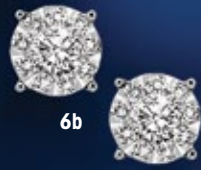

5e

14K Diamond Necklace
1/6 ctw
\$499
Reg \$629

5m

14K Diamond Earrings
1/3 ctw, \$699 Reg \$879

6a

14K Diamond Pendant
1/4 ctw, **\$899** Reg \$1129
1/2 ctw, **\$1499** Reg \$1879
3/4 ctw, **\$1999** Reg \$2499

6b

14K Diamond Earrings
14 ctw, **\$799** Reg \$999
1/2 ctw, **\$1299** Reg \$1629
3/4 ctw, **\$1799** Reg \$2249

6c

14K Diamond Pendant
1/3 ctw, **\$799** Reg \$999
1/2 ctw, **\$1399** Reg \$1749
3/4 ctw, **\$1799** Reg \$2249

6d

14K Diamond Earrings
1/2 ctw, **\$1299** Reg \$1629
3/4 ctw, **\$1999** Reg \$2499
1 ctw, **\$2499** Reg \$3129

6e

6f

14K Diamond Ring
1/4 ctw, **\$899** Reg \$1129
1/2 ctw, **\$1499** Reg \$1879
3/4 ctw, **\$1999** Reg \$2499