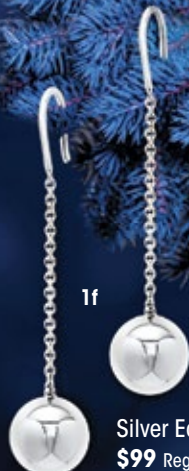

1c

14K Two Tone Diamond Ring
1/5 ctw, **\$549** Reg \$689
1/2 ctw, **\$1299** Reg \$1629

1m

14K Mixable Rings
1/2 ctw, **\$1499**
Reg \$1879

1h

Silver Triple Strand
Diamond Necklace
1/4 ctw **\$199** Reg \$249
14K Triple Strand
Diamond Necklace
3/4 ctw **\$799** Reg \$999

1g

14K Diamond Ring
1 ctw, **\$2499** Reg \$3129

1d

Silver Diamond
Pendant
1/6 ctw, **\$299**
Reg \$379

1j

Gold Diamond Pendant
1/10 ctw, **\$399** Reg \$499

1e

Silver Pendant
\$99 Reg \$129

1f

Silver Earrings
\$99 Reg \$129

2a

YOUR CHOICE
Gold Diamond
Pendants
\$199 Reg \$249

Gold and Silver
Diamond Pendant
1/4 ctw, **\$499**
Reg \$629

1b

2b

2d

2c

2f

2g

Silver Diamond
Pendant
\$199 Reg \$249

2h

Silver Diamond
Earrings
\$199 Reg \$249

2j

14K Diamond
Pendant
1/7 ctw, **\$599**
Reg \$749