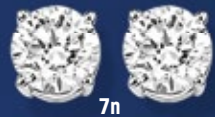

7e

14K Diamond Pendant
1/2 ctw, **\$1499** Reg \$1879
3/4 ctw, **\$1999** Reg \$2499
1 ctw, **\$2999** Reg \$3749

7f

14K Diamond Pendant
1/2 ctw, **\$1499** Reg \$1879
3/4 ctw, **\$1999** Reg \$2499
1 ctw, **\$2999** Reg \$3749

7g

14K Diamond Engagement Ring
1/4 ctw, **\$599** Reg \$749
1/2 ctw, **\$999** Reg \$1249

14K Diamond Pendant
1/10 ct, **\$249** Reg \$319
1/4 ct, **\$499** Reg \$629
1/2 ct, **\$1399** Reg \$1749

7h

14K Diamond Ring
1 ctw, **\$2499**
Reg \$3129

7n

14K Diamond Studs
1/4 ctw, **\$149** Reg \$189
1/2 ctw, **\$399** Reg \$499
3/4 ctw, **\$799** Reg \$999
1 ctw, **\$999** Reg \$1249
1 1/2 ctw, **\$1999** Reg \$2499

7j

14K Diamond Engagement Ring
1 ctw, **\$3499**
Reg \$4379